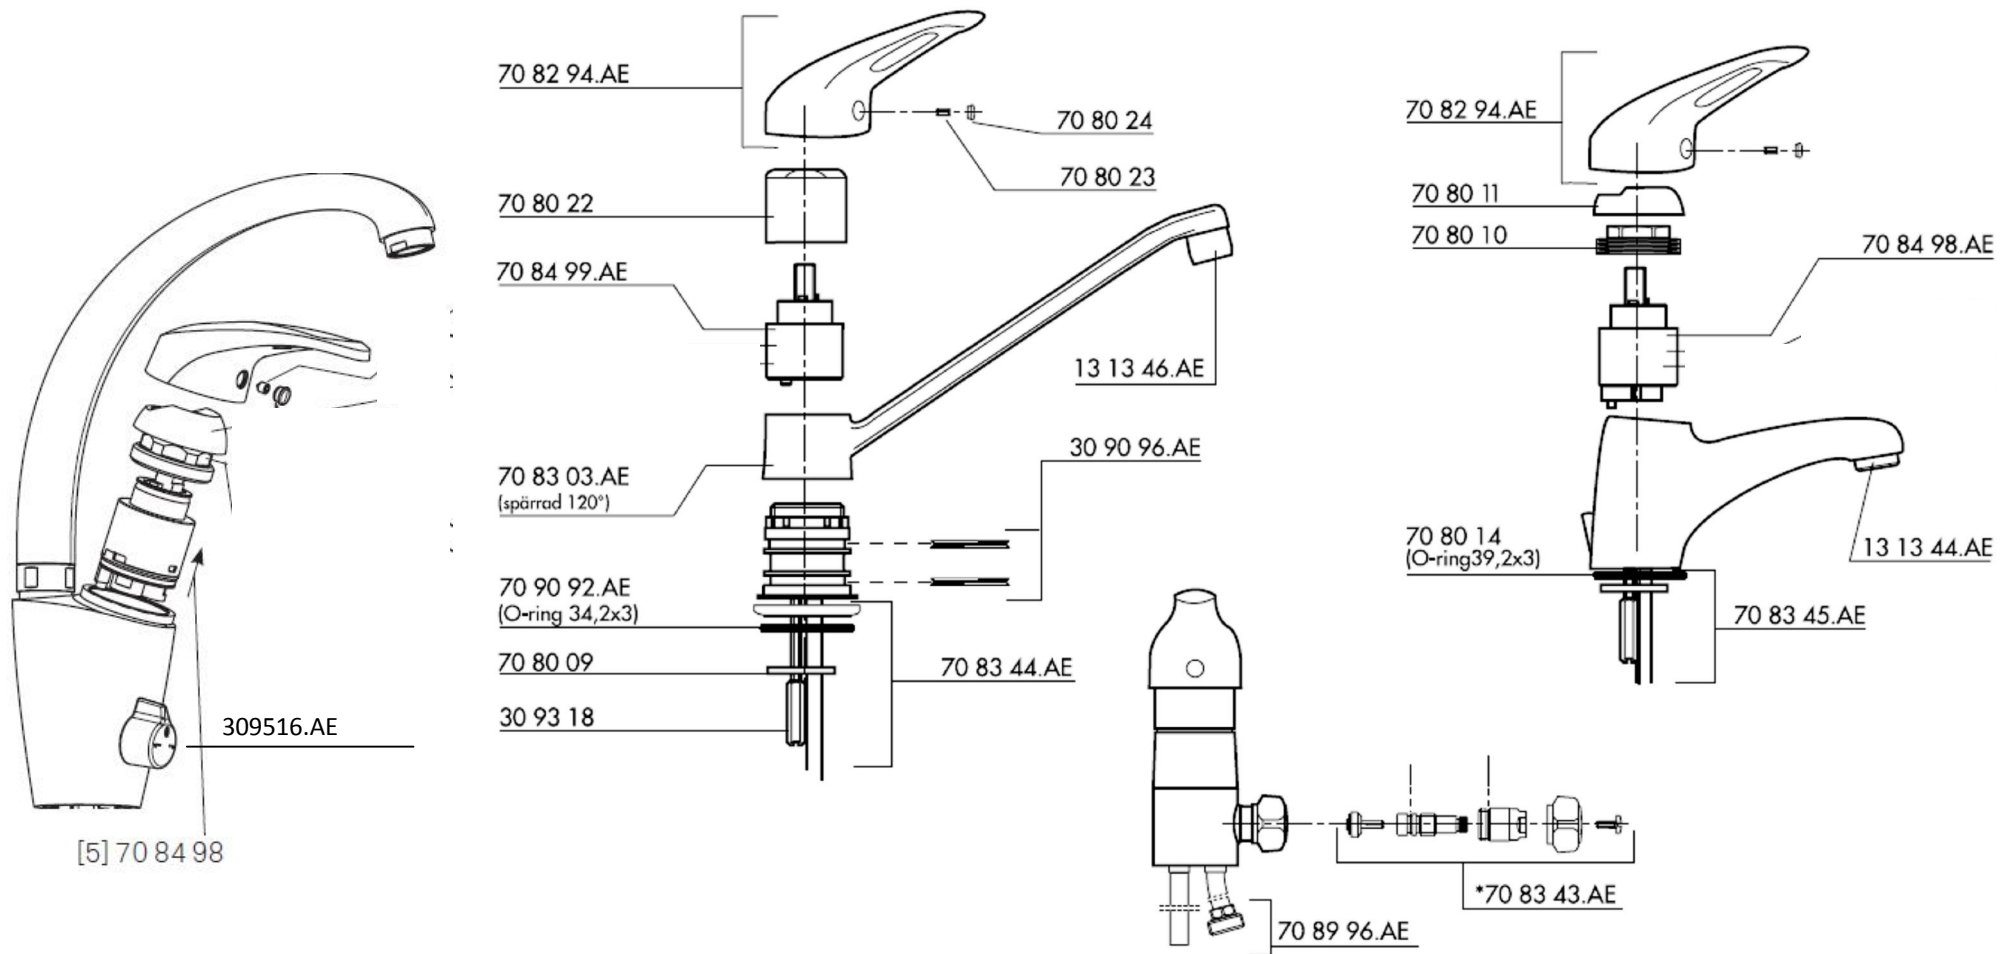

MORA CERA VIPUHANAT (valm. ->2012)

Varaosakuvat ja yleisimmät varaosat

708498.AE	6432182	Cera säätökäse [®] pa-hana ja HL kei [®] öhana
708499.AE	6432187	Cera säätökäse [®] kei [®] öhana
708343.AE	6269552	Cera pk-ven [®] ili "vakiohana"
309096.AE	6432171	Cera/Temp huuli [®] ivistepari
309516.AE	6269553	Cera pkv High Line kei [®] öhana

MORA CERA SEINÄHANAT (valm. ->2012)

Varaosakuvat ja yleisimmät varaosat

459202.AE	6432301	Cera term. vaihdin/pores.
709939.AE	6432090	Cera term. käyöv. keraaminen
708042.AE	6432184	Cera term. lämmönsäätöosa
708338.AE	6432184	Cera takaiskuven ili-suodinpari
708007.AE	6432186	Cera vipuseinähanan kase
708006.AE	6432181	Cera vipukylyhanan säätökase
459262.AE		Cera vipukulpyhanan vaihdin